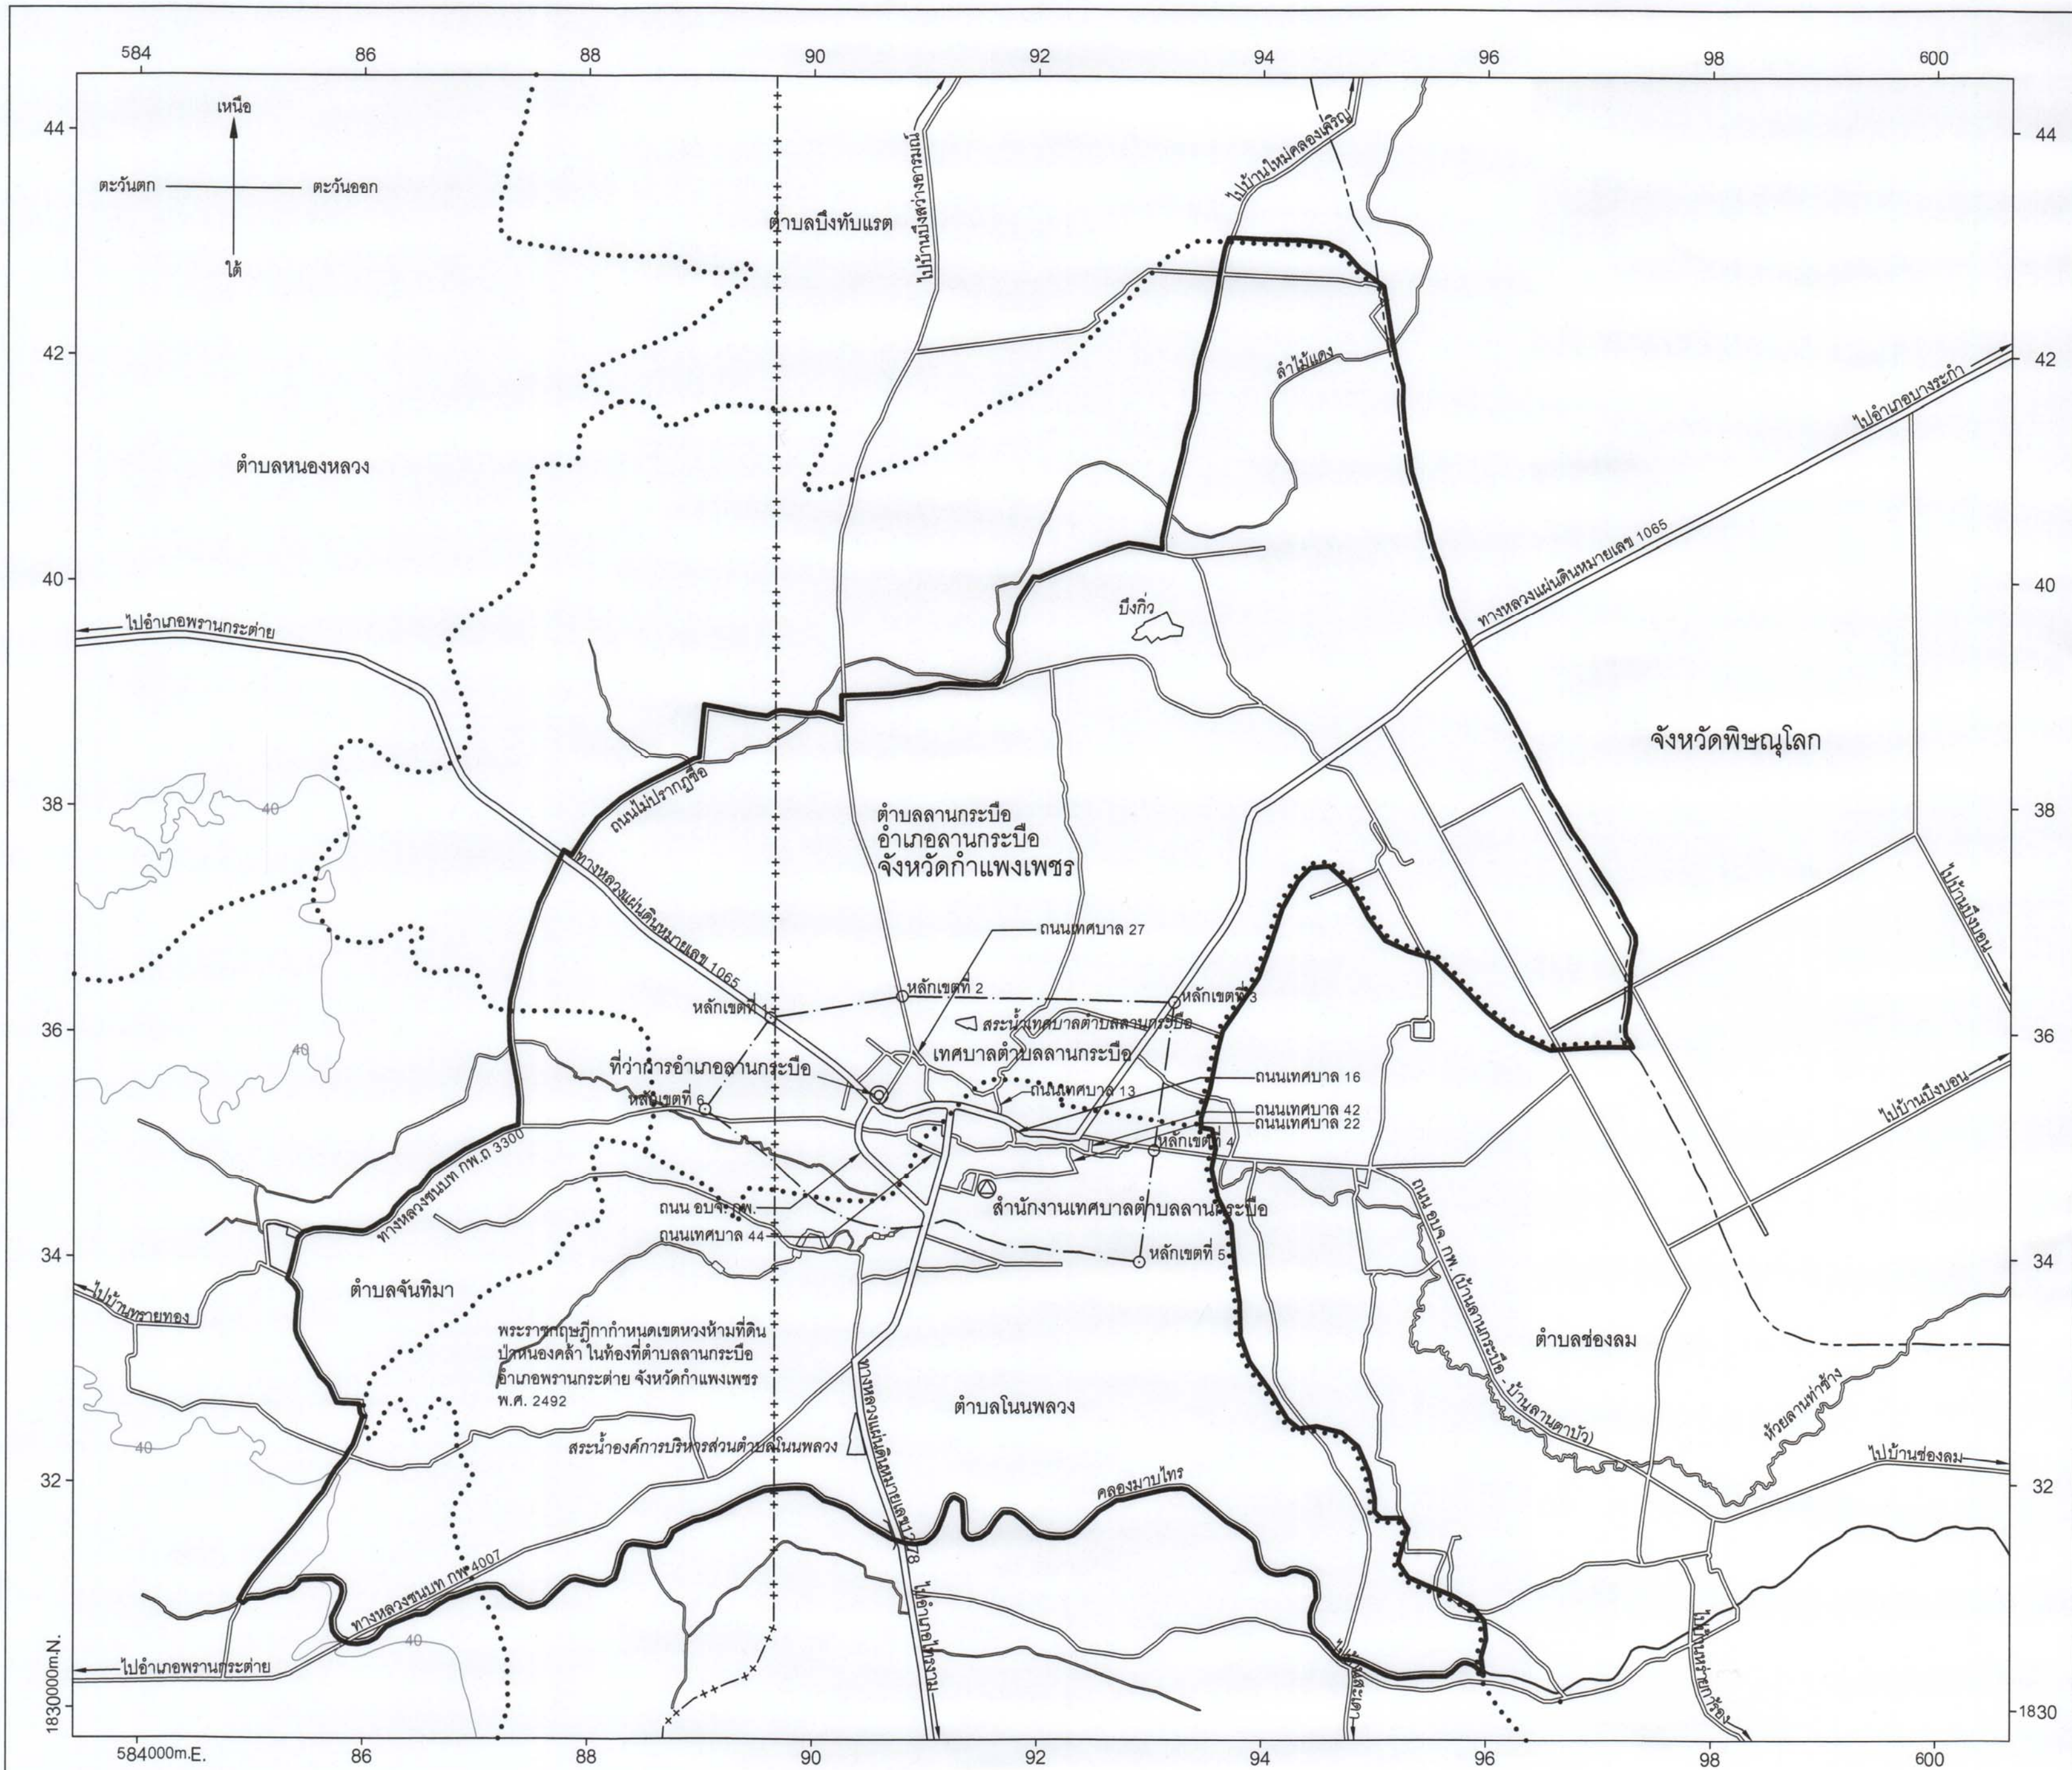

แผนที่แสดงเขตท้องที่ที่จะวางและจัดทำผังเมืองรวมชุมชนลานกระบือ  
อำเภอลานกระบือ จังหวัดกำแพงเพชร

มาตราส่วน 1:40,000

เครื่องหมาย

- แนวเขตผังเมืองรวม
- เขตจังหวัด
- เขตตำบล เขตองค์การบริหารส่วนตำบล
- เขตเทศบาล
- แนวเขตป่าสงวนแห่งชาติ แนวเขตอุทยานแห่งชาติ
- แนวเขตวนอุทยาน แนวเขตรักษาพันธุ์สัตว์ป่า
- ทางหลวง ถนน รอย
- สะพาน
- แม่น้ำ คลอง ห้วย
- อ่างเก็บน้ำ หนอง บึง
- คลองส่งน้ำ คลองระบายน้ำ
- เส้นชั้นความสูง
- ที่ว่าการอำเภอ
- สถานที่ราชการ

ท้องที่ที่จะวางและจัดทำผังเมืองรวม  
ในเขตตำบลลานกระบือ ตำบลจันทิมา  
และตำบลโนนพลวง อำเภอลานกระบือ จังหวัดกำแพงเพชร

ผังเมืองรวมชุมชนลานกระบือ จังหวัดกำแพงเพชร

(นางสาวธิดารัตน์ พินิจศิริวงศ์)  
นักผังเมืองชำนาญการพิเศษ รักษาการแทน  
ผู้อำนวยการสำนักผังเมืองรวมและผังเมืองเฉพาะ